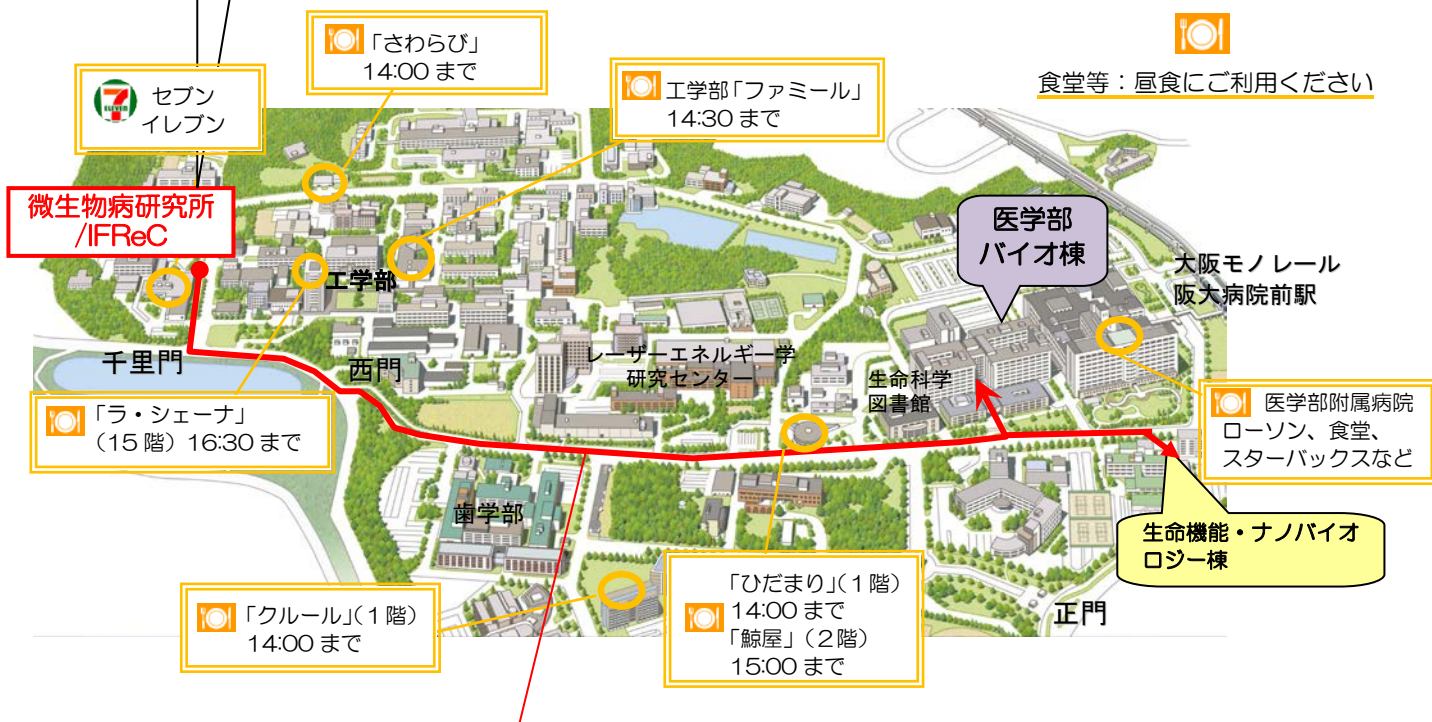

キャンパス案内図

微生物病研究所/IFReC 周辺の拡大図

セキュリティの為、微研/IFReC の建物の入り口はすべてロックされています。訪問の際は、各自の携帯電話または、各研究所の建物入口で電話して、先生方に迎えに来てもらってください。

※同じ建物内の移動でも、先生方に付き添ってもらうなど、できるだけ単独行動は避けてください。

医学部・生命機能までの道順(1km ほど)
 千里門からいったん校外に出て、西門から入って広い道を東に向かいます。
 道がわからなければ、訪問先の研究室にご連絡ください。