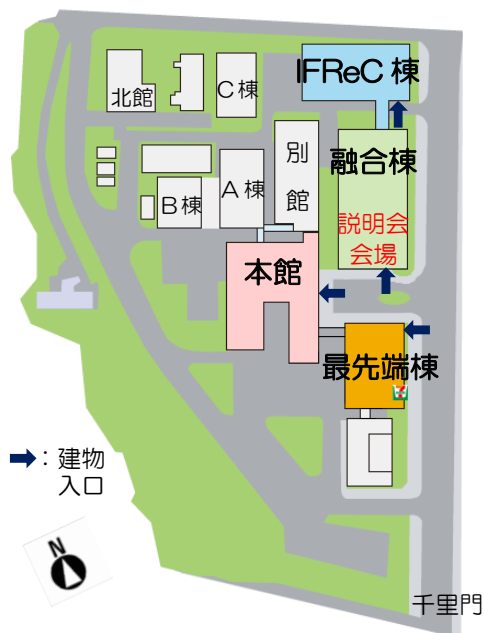

キャンパス案内図

微生物病研究所/IFReC 周辺の拡大図

セキュリティの為、微研/IFReC の建物の入り口はすべてロックされています。訪問の際は、各自の携帯電話または、各研究所の建物入口で電話して、先生方に迎えに来てもらってください。

※同じ建物内の移動でも、先生方に付き添ってもらうなど、できるだけ単独行動は避けてください。

医学部・生命機能までの道順(1km ほど)
 千里門からいったん校外に出て、西門から入って広い道を東に向かいます。
 道がわからなければ、訪問先の研究室にご連絡ください。