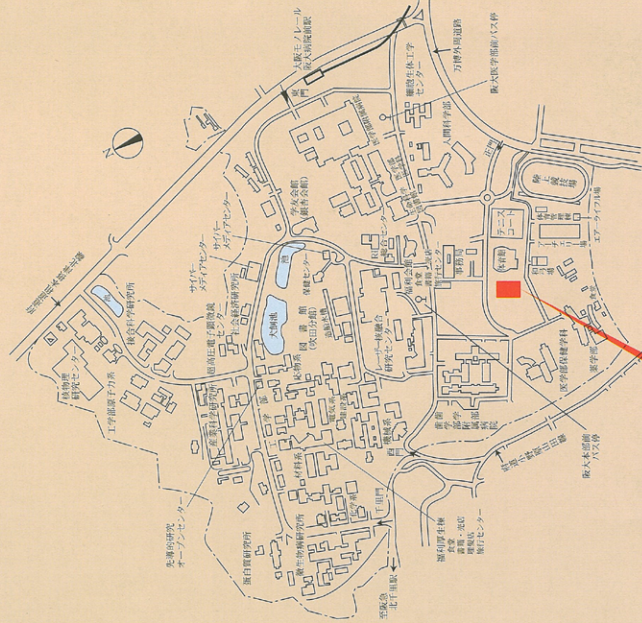

センター平面図

3 floor

2 floor

1 floor

位置図

コンベンションセンター

〔利用交通機関〕

- 阪急電車千里線 北千里駅 (終点) から東へ徒歩約20分
- 大阪モノレール彩都線 阪大病院前駅下車
- 地下鉄・北大阪急行線 千里中央駅 (終点) から阪急バス「阪大本部前」または「茨木美穂ヶ丘」行に乗車 約10分～20分
- 阪急電車京都線 茨木市駅から近鉄バス「阪大本部前」行に乗車 約30分
- J R 東海道本線 茨木駅から近鉄バス「阪大本部前」行に乗車 約20分
- バス利用の場合いずれも「阪大本部前」下車