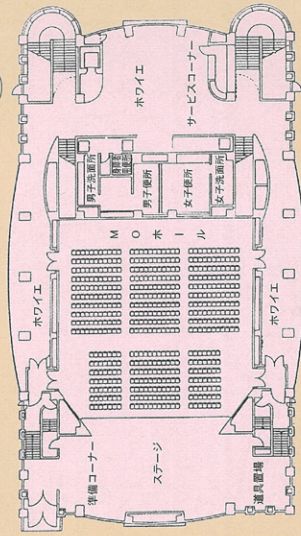

センター平面図

3 floor

2 floor

1 floor

位置図

コンベンションセンター

〔利用交通機関〕

- 阪急電車千里線 北千里駅 (終点) から東へ徒歩約20分
- 大阪モノレール彩都線 阪大病院前駅下車
- 地下鉄・北大阪急行線 千里中央駅 (終点) から阪急バス「阪大本部前」または「茨木美穂ヶ丘」行に乗車 約10分～20分
- 阪急電車京都線 茨木市駅から近鉄バス「阪大本部前」行に乗車 約30分
- J R 東海道本線 茨木駅から近鉄バス「阪大本部前」行に乗車 約20分
- バス利用の場合いずれも「阪大本部前」下車