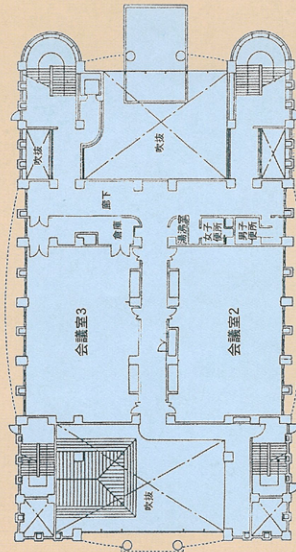

センター平面図

3 floor

2 floor

1 floor

位置図

コンベンションセンター

〔利用交通機関〕

- 阪急電車千里線 北千里駅 (終点) から東へ徒歩約20分
- 大阪モノレール彩都線 阪大病院前駅下車
- 地下鉄・北大阪急行線 千里中央駅 (終点) から阪急バス「阪大本部前」または「茨木美穂ヶ丘」行に乗車 約10分～20分
- 阪急電車京都線 茨木市駅から近鉄バス「阪大本部前」行に乗車 約30分
- J R 東海道本線 茨木駅から近鉄バス「阪大本部前」行に乗車 約20分
- バス利用の場合いずれも「阪大本部前」下車