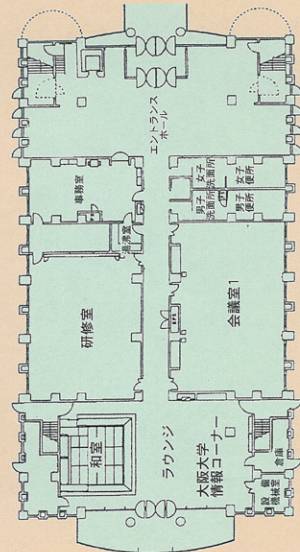

センター平面図

3 floor

2 floor

1 floor

位置図

コンベンションセンター

〔利用交通機関〕

- 阪急電車千里線 北千里駅 (終点) から東へ徒歩約20分
- 大阪モノレール彩都線 阪大病院前駅下車
- 地下鉄・北大阪急行線 千里中央駅 (終点) から阪急バス「阪大本部前」または「茨木美穂ヶ丘」行に乗車 約10分～20分
- 阪急電車京都線 茨木市駅から近鉄バス「阪大本部前」行に乗車 約30分
- J R 東海道本線 茨木駅から近鉄バス「阪大本部前」行に乗車 約20分
- バス利用の場合いずれも「阪大本部前」下車